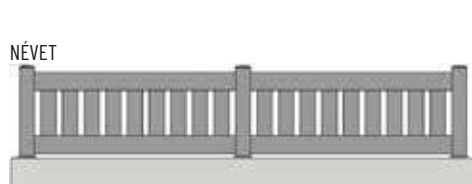

CLÔTURES PVC - CADRE APPARENT

De nombreux autres modèles sont disponibles sur demande. Plus d'informations sur documentation fournisseur.