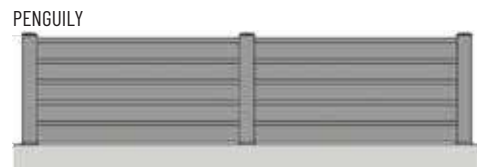

CLÔTURES PVC - CADRE APPARENT

De nombreux autres modèles sont disponibles sur demande. Plus d'informations sur documentation fournisseur.