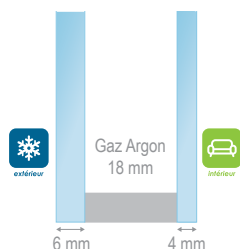

BIEN CHOISIR SON DOUBLE VITRAGE

ISOLATION THERMIQUE

On utilise l'indice Ug pour déterminer le coefficient thermique du vitrage seul (Uw pour la fenêtre entière). Ce facteur définit la déperdition du vitrage : plus le coefficient est bas (proche de 0), moins la déperdition est importante, et meilleure est l'isolation.

ISOLATION PHONIQUE

On utilise, pour déterminer l'isolation phonique, l'indice d'affaiblissement acoustique Rw, qui indique la réduction de décibels (dB) procurée par l'isolation du verre.

SÉCURITÉ

Les films de Butyral de Polyvinyle (plastiques) retardent l'effraction (classe 2-3), empêchent le verre de se briser et les débris de se disperser en cas de choc (vitrage feuilleté). Le vitrage 44.2 filtre également 99.5 % des UV et protège les tissus, sols et murs sensibles.

VITRAGE Standard ITR* PHONIQUE 6/18/4⁽¹⁾

(1) Vitrage phonique 6/18/4 standard sur le modèle frappe PVC.

Ug = 1.1 W/(m².K)

Rw = 34 dB