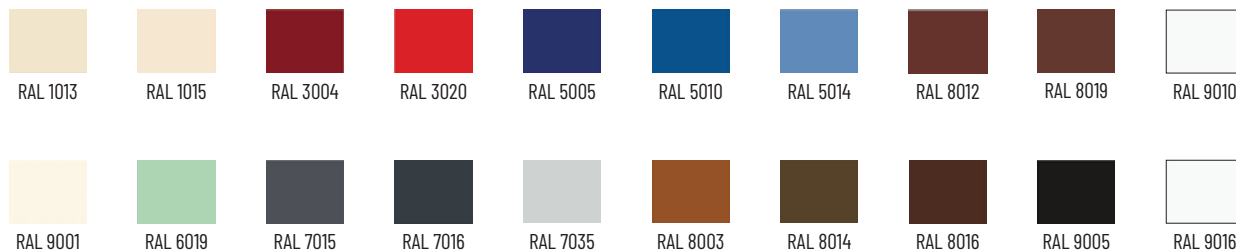

DIAMANT OPALINE BLOC PORTE DE SÉCURITÉ - CERTIFIÉ A2P*.

COLORIS BÂTI: finition sablée, fine texture (standard).