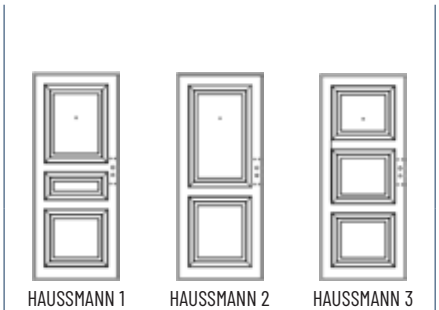

OPTIONS PANNEAUX HAUSSMANNIENS