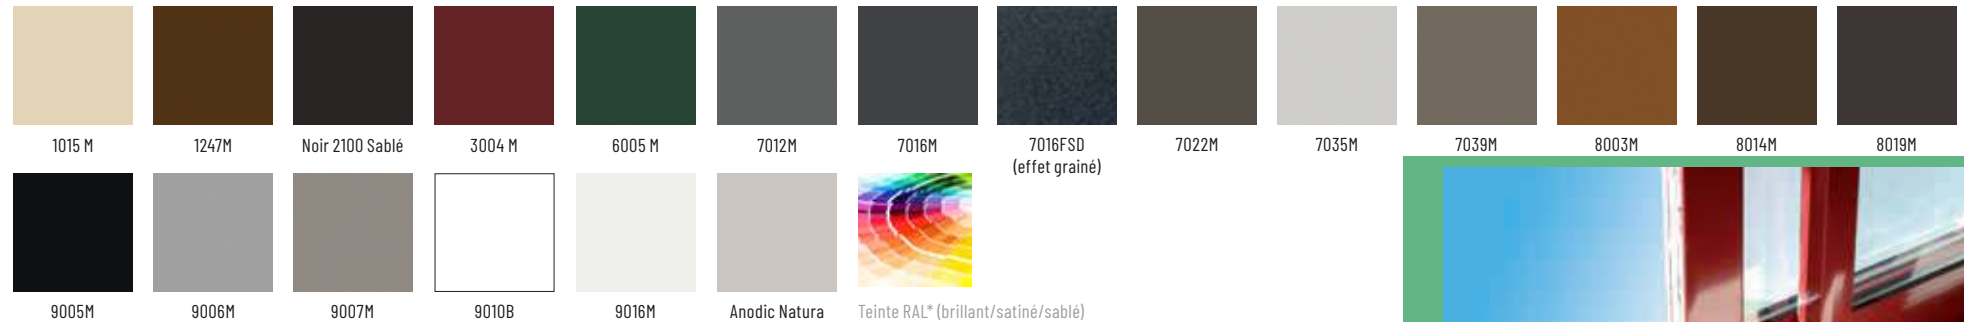

OPTIONS FILIÉA GREEN COULISSANT

COLORIS

Teintes disponibles :