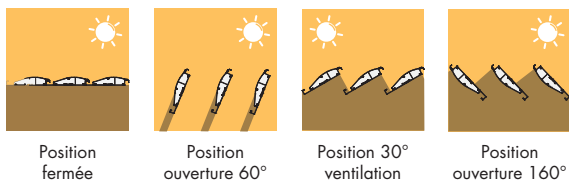

PERGOLAS BIOCLIMATIQUES

PROTECTION SOLAIRE & CIRCULATION D'AIR

La PERGOLA OPEN vous apporte une protection solaire idéale grâce à ses lames orientables jusqu'à 160° permettant ainsi une maîtrise naturelle de l'ensoleillement et de la ventilation de votre espace extérieur !