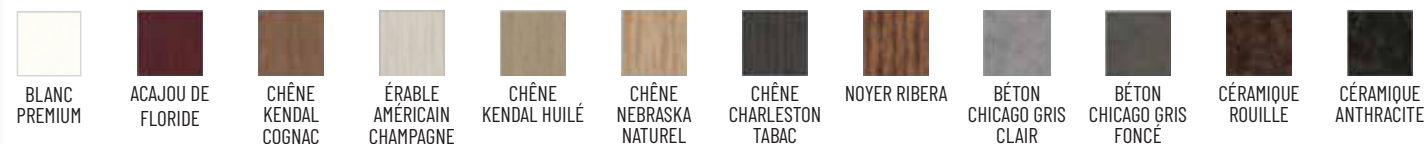

### COLORIS

BÂTIS ET PANNEAUX ALUMINIUM : finition sablée, fine texture (standard).

PANNEAUX INTÉRIEURS ACIER LISSE (standard) - 20 teintes RAL standard + 12 panneaux décoratifs).