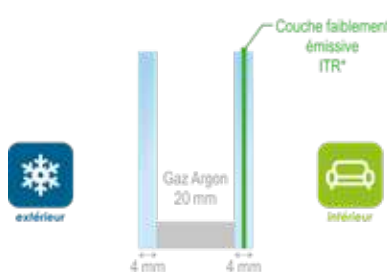

VITRAGE ITR* 1.0 - 4/20/4

Ug = 1.07 W/(m².K)

Rw = 31 dB