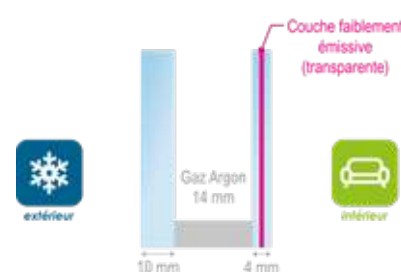

VITRAGE ITR* PHONIQUE 10/14/4

Ug = 1.1 W/(m².K)

Rw = 36 dB