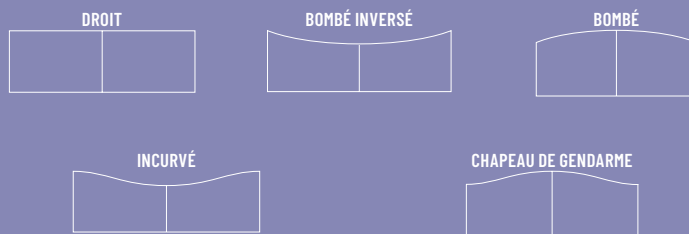

2 QUELLE FORME DE PORTAIL SOUHAITEZ-VOUS ?