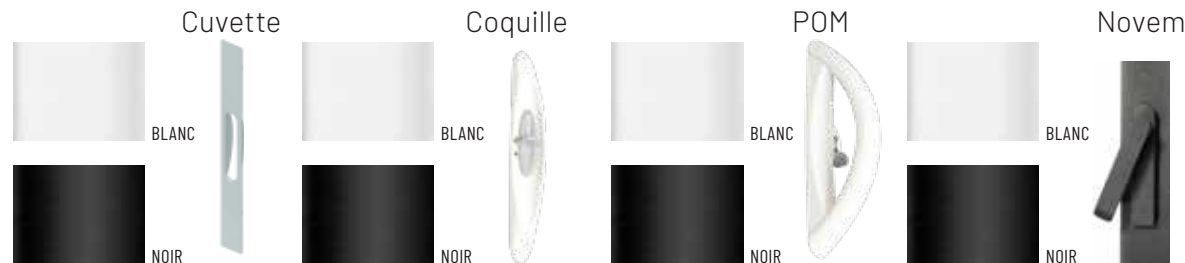

## POIGNÉES INTÉRIEURES

Serrure de baie vitrée à 1 point, 2 points, ou 3 points en option.