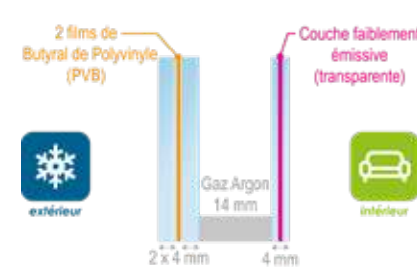

VITRAGE ITR* sécurité 44.2/14/4

Ug = 1.1 W/(m².K)

Rw = 37 dB

2 films de PVB

*isolation Thermique Renforcée: modèle avec une couche à faible émissivité plus réfléchissante et plus performante.

? La garantie d'un vitrage de qualité

LE SAVIEZ-VOUS ?

Voici les performances probables de vos vitrages actuels :

DOUBLE VITRAGE (fabrication après 1980)
4/6/4 (Air)

Isolation thermique : Ug = 2,7 W/(m².K)

SIMPLE VITRAGE (fabrication avant 1980)
4 mm d'épaisseur

Isolation thermique : Ug = 5,7 W/(m².K)

QUE SIGNIFIE LA GARANTIE CEKAL ?

Tous nos doubles vitrages sont garantis CEKAL : cela signifie que leur processus de production, leurs performances (thermiques, acoustiques, de sécurité) et leur durabilité (résistance des joints d'assemblage à la pénétration de l'humidité et aux UV) sont attestés.