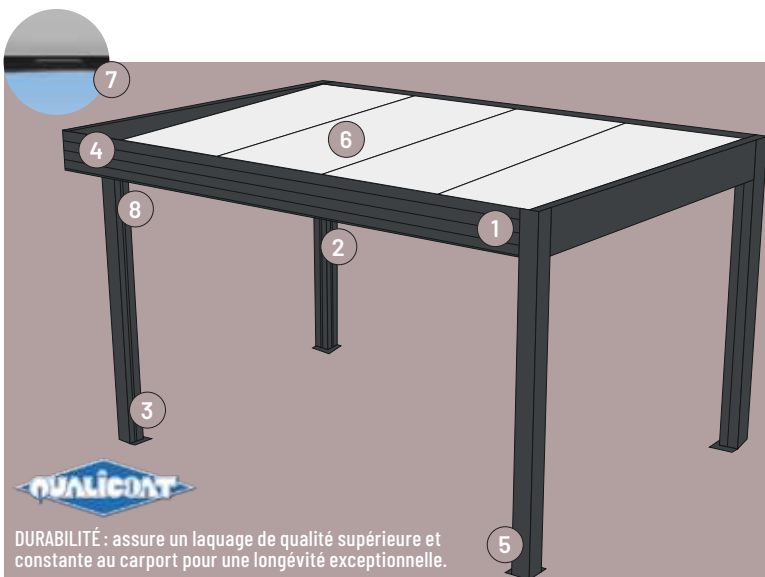

## ÉCONOMIQUE & ÉLÉGANT

**1 STRUCTURE TOUT ALUMINIUM**  
6060 T5 thermolaqué Classes 1/2 Qualicoat.

**2 POSITIONS**  
Position adossée 2 poteaux ou flots 4 ou 6 poteaux.

**3 POTEAUX**  
Poteaux de structure 165x165 mm fixés au sol sur platine.