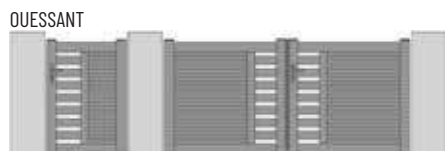

CADRE APPARENT

De nombreux autres modèles sont disponibles sur demande. Plus d'informations sur documentation fournisseur.