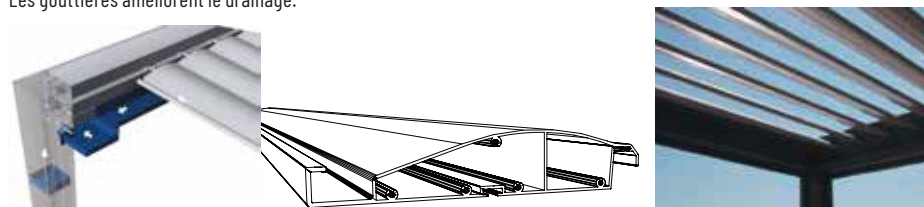

LAMES SPÉCIFIQUEMENT CONÇUES

Chaque lame est équipée de profils gouttières permettant d'évacuer l'eau de pluie par les poteaux.

Chaque lame est équipée de profil permettant d'évacuer l'eau de pluie. Les gouttières améliorent le drainage.

À CHAQUE SITUATION SA SOLUTION

Protégez-vous des rayons du soleil et activez la circulation de l'air.

Optimisez la circulation de l'air et l'apport solaire.

Maîtrisez l'ensoleillement et protégez-vous des pluies fines.