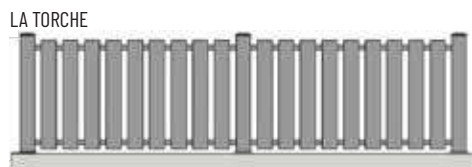

CLÔTURES PVC - CADRE APPARENT

De nombreux autres modèles sont disponibles sur demande. Plus d'informations sur documentation fournisseur.